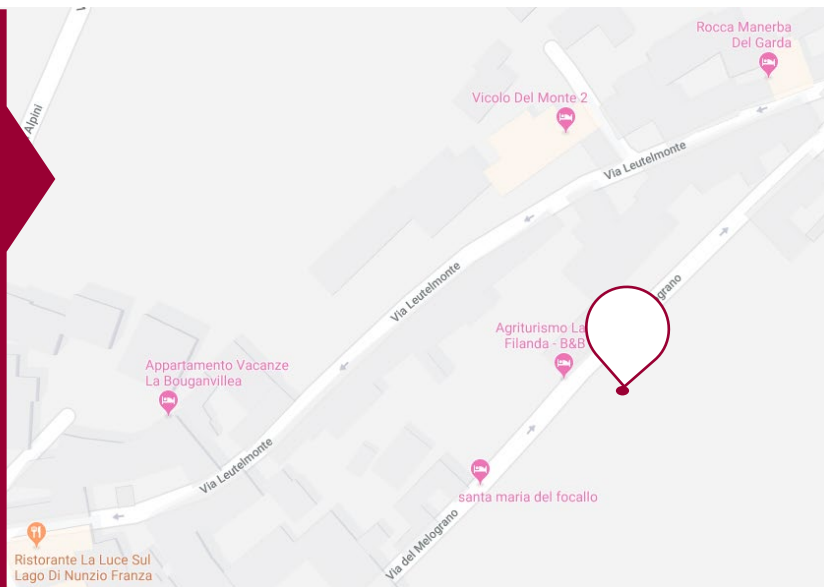

Indicazioni Utili

Promosso da

Il Workshop

**PARCHEGGIO DI FRONTE
INGRESSO SOTTO IL PORTICO**

Come raggiungerci

Parcheggia presso **AGRITURISMO LA FILANDA**

Via del Melograno, 35
25080 – Manerba d/G (Bs)

Raggiungi poi a piedi
la Sala Conferenze ubicata
di fronte al parcheggio

Arriva in stazione centrale a
DESENZANO
Poi prosegui in pullman

Prendi il pullman in direzione
Portese e scendi alla fermata di
Montinelle (Manerba del Garda)

Procedi a piedi in direzione **Hotel
Splendi Sole** e da lì ci si ritroverà
ad inizio Via del Melograno.